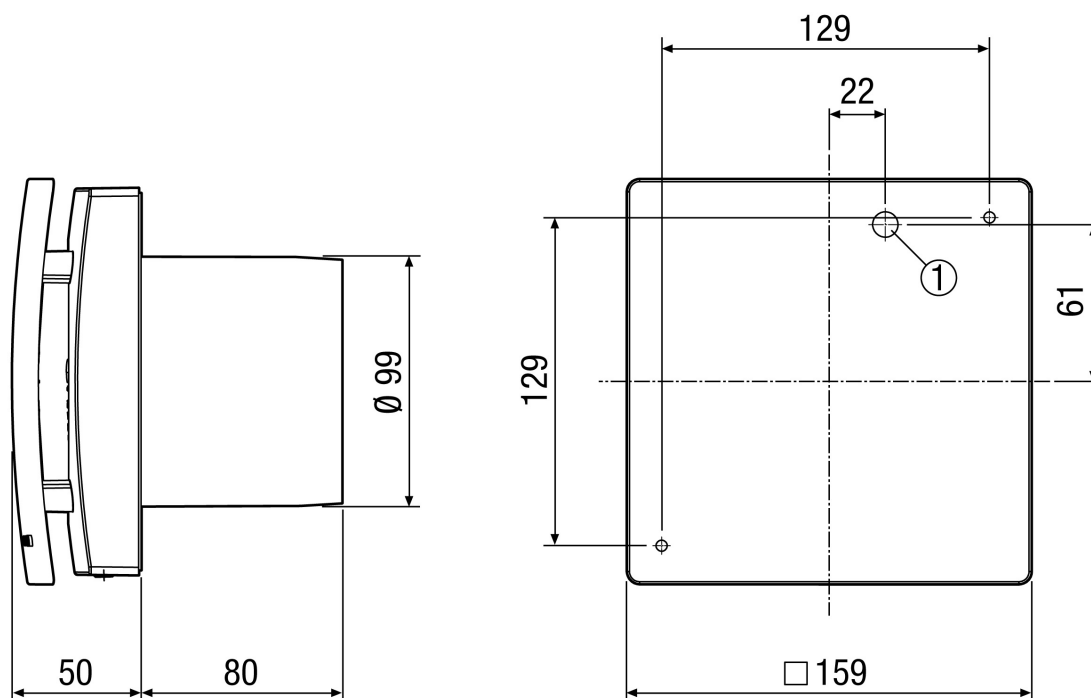

Caractéristiques techniques

Modèle	Version standard
Débit d'air	78 m ³ /h / 92 m ³ /h
Vitesse de rotation	2.100 1/min / 2.500 1/min
Vitesse variable	✓
Réversibilité	–
SEC average	-10,69 kWh/(m ² *a)
Type de tension	Courant alternatif
Tension de service	230 V
Fréquence secteur	50 Hz
Puissance nominale	6 W / 8 W
I _{Max}	0,06 A
Type de protection	IP X5
Câble d'alimentation secteur	3/5 x 1,5 mm ²
Lieu de montage	Plafond / Mur
Mode de montage	Montage apparent
Position d'installation	au choix
Matériau	Matière plastique
Couleur	blanc trafic, similaire RAL 9016
Poids	0,7 kg
Poids avec emballage	0,85 kg
Volet	aucun
Largeur nominale	100 mm
Largeur	159 mm
Hauteur	159 mm
Profondeur	130 mm
Largeur avec emballage	165 mm
Hauteur avec emballage	165 mm
Profondeur avec emballage	145 mm
Température des fluides à I _{max}	40 °C

ECA 100 ipro

Niveau de puissance acoustique	27 dB(A) / 32 dB(A) (Distance 3 m, conditions de champ libre)
Unité de conditionnement	1 pièce
Gamme	A
GTIN (EAN)	4012799842002

Courbe caractéristique

- ① Niveau de puissance 1
- ② Niveau de puissance 2

Dessin coté [mm]

ECA 100 ipro

① Entrée du câble