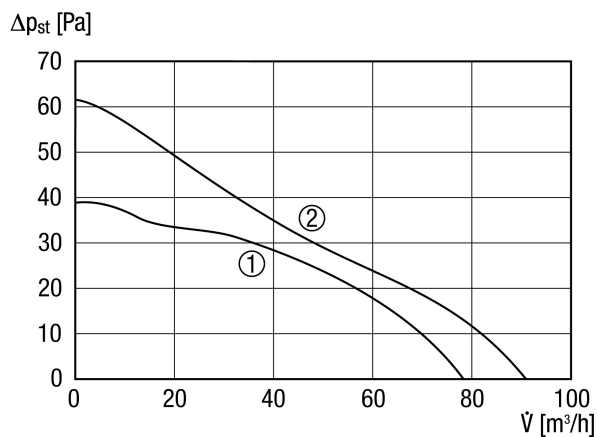

ECA 100 ipro

Description rapide

Aérateur pour petites pièces à deux niveaux, DN 100, version standard

Exemples d'utilisation

Salle de bains, WC, Local de rangement, Local de stockage, Cave

Référence 0084.0200

Caractéristiques techniques

Modèle	Version standard
Débit d'air	78 m ³ /h / 92 m ³ /h
Vitesse de rotation	2.100 1/min / 2.500 1/min
Vitesse variable	✓
Réversibilité	–
SEC average	-10,69 kWh/(m ² *a)
Type de tension	Courant alternatif
Tension de service	230 V
Fréquence secteur	50 Hz
Puissance nominale	6 W / 8 W
I _{Max}	0,06 A
Type de protection	IP X5
Câble d'alimentation secteur	3/5 x 1,5 mm ²
Lieu de montage	Plafond / Mur
Mode de montage	Montage apparent
Position d'installation	au choix
Matériau	Matière plastique
Couleur	blanc trafic, similaire RAL 9016
Poids	0,7 kg
Poids avec emballage	0,85 kg
Volet	aucun
Largeur nominale	100 mm
Largeur	159 mm
Hauteur	159 mm
Profondeur	130 mm
Largeur avec emballage	165 mm
Hauteur avec emballage	165 mm
Profondeur avec emballage	145 mm
Température des fluides à I _{max}	40 °C

ECA 100 ipro

Niveau de puissance acoustique	27 dB(A) / 32 dB(A) (Distance 3 m, conditions de champ libre)
Unité de conditionnement	1 pièce
Gamme	A
GTIN (EAN)	4012799842002

Courbe caractéristique

- ① Niveau de puissance 1
- ② Niveau de puissance 2