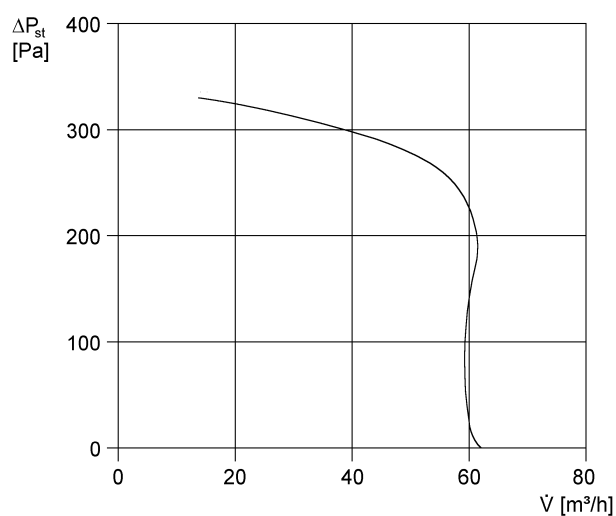

## Caractéristiques techniques

Modèle	Interrupteur-temporisateur
Débit d'air	62 m <sup>3</sup> /h
Vitesse de rotation	1.250 1/min
Sens de l'air	Évacuation d'air
Vitesse variable	-
SEC average	-3,43 kWh/(m <sup>2</sup> *a)
Type de tension	Courant alternatif
Tension de service	230 V
Fréquence secteur	50 Hz
Consommation	21 W
I <sub>Max</sub>	0,16 A
Type de protection	IP X5
Câble d'alimentation secteur	5 x 1,5 mm <sup>2</sup>
Lieu de montage	Mur / Plafond
Mode de montage	Montage encastré
Type de système	décentralisé
Matériau	Matière plastique
Couleur	blanc trafic, similaire RAL 9016
Poids	1,5 kg
Poids avec emballage	1,78 kg
Classe de filtre	ISO Coarse 30 % (G2)
Direction de soufflage	latéral
Largeur	250 mm
Hauteur	250 mm
Profondeur	140 mm
Largeur avec emballage	285 mm
Hauteur avec emballage	285 mm
Profondeur avec emballage	155 mm
Température des fluides à I <sub>max</sub>	40 °C

## Niveau sonore dans le spectre des octaves

	63 Hz	125 Hz	250 Hz	500 Hz	1 kHz	2 kHz	4 kHz	8 kHz	Total
$L_{WA7, \text{ haut}}$ (dB(A))	-	-	-	-	-	-	-	-	40

$L_{WA7}$  = niveau sonore du boîtier et de l'aspiration libre en dB.

## Courbe caractéristique