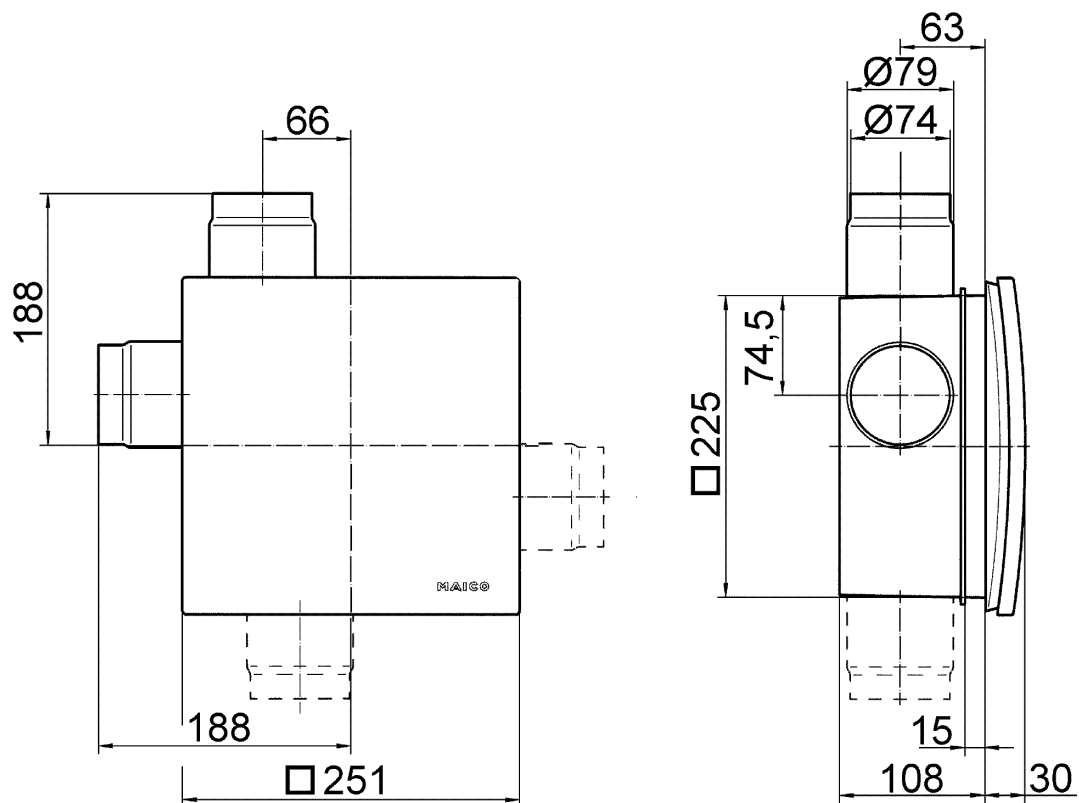

ER 60 VZ

Dessin coté [mm]

Insert de ventilateur ER avec boîtier encastré ER-UP/G ou ER-UPD et kit de raccordement pour pièce secondaire