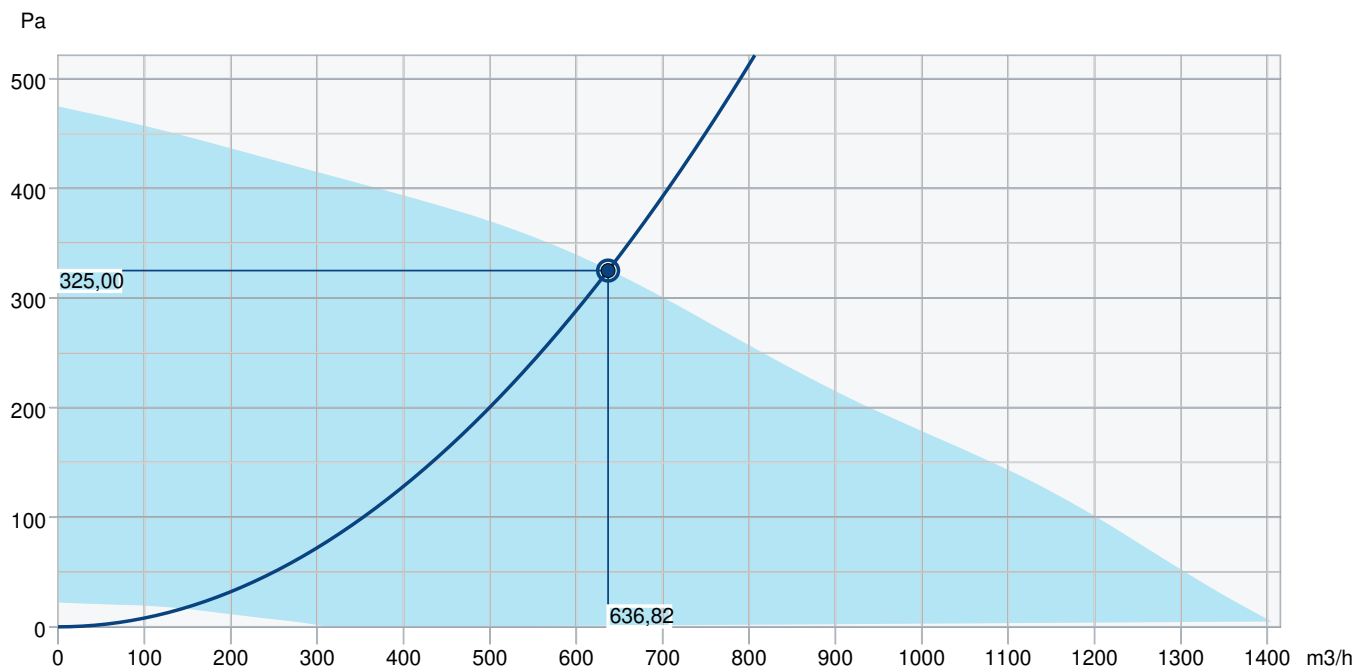

Courbe de performance

Données hydrauliques

Débit d'air requis	637 m³/h
Pression statique requis	325 Pa
Débit d'air au point de fonctionnement	637 m³/h
Pression statique au point de fonctionnement	325 Pa
Densité de l'air	1,204 kg/m³
Puissance	164,2 W
Vitesse	2128 rpm
Intensité	1,10 A
SFP	0,928 kW/m³/s
Tension de régulation	10,0 V
Tension d'alimentation	230 V

Niveau de puissance sonore		63	125	250	500	1k	2k	4k	8k	Total
Entrée	dB(A)	54	71	68	70	68	65	64	60	76
Sortie	dB(A)	55	73	69	66	68	66	62	56	76
Rayonné	dB(A)	24	33	48	52	49	50	48	36	57
Niveau de pression acoustique à 3m (20 m² Sabine)	dB(A)	-	-	-	-	-	-	-	-	50
Niveau de pression acoustique à 3m (champ libre)	dB(A)	-	-	-	-	-	-	-	-	36

Accessoires

DMD-C Transmetteur (15793)

EC Control - Humidité (24807)

EC Control - Universel 0-10V (24806)

EC-Vent Régulateur mural (3115)

MTP 10 Potentiomètre (32731)

MTV-1/010 Potentiomètre (30650)

SG-315 Grille (5611)

CO2RT-RD Sonde CO2 Mur-FDS (6993)

IR24-P Détecteur de présence (6995)

CWK 315-3-2,5 Batterie (30025)

FGR 315 Cassette + Filtre G3 (1818)

LDC 315.900 Silencieux (5197)

VBC 315-2-2,5 Batterie (5461)

EC Control - CO2 + Température (24808)

EC Control - Température (24805)

EC Selector (9908)

EC-Vent Tableau de commande (3018)

MTP 20 Potentiomètre (310220)

REV-3POL/03 ON/OFF (33978)

VKK 315 Clapet anti-retour (1628)

HR1 Hygrostat (215150)

MM6-24/D Sélecteur (13695)

FFR 315 Cassette sans Filtre (1779)

FK 315 Manchette (1613)

RSK 315 Clapet Anti-Retour (5604)

VBC 315-3-2,5 Batterie (9844)

Documents

INSTALLATION_OPERATION_AND_MAINTENANCE_INSTRUCTION_K_KV_PRIO_FR_008.PDF

COMMISSIONING_RECORDER_FANS_FR.PDF