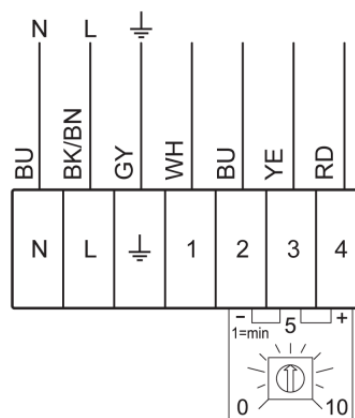

Paramètres techniques

Données nominales	
Tension (nominale)	230 V
Fréquence	50; 60 Hz
Phases	1~
Puissance installée	166 W
Intensité	1,14 A
Vitesse de rotation	2 117 tr/min
Débit d'air	max 1 415 m³/h
Température air en mouvement	max 40 °C
Temp. max. avec variateur	40 °C

Données acoustiques	
Niveau sonore à 3 m (20m² Sabine)	50 dB(A)

Protection/Classification	
Indice de protection, moteur	IP44
Classe d'isolation	B

Données selon ErP	
Conformité ErP	ErP 2016; ErP 2018

Dimensions et poids	
Conduit Circul d'aspiration	315 mm
Conduit Circul de refoulement	315 mm
Poids	6,2 kg

Autres	
Type de connexion	Circulaire
Type de moteur	EC

Dimensions

Câblage

Terminal	Cable	Description
N	BU = Blue	
L	BK/BN = Black or Brown	
GND	GY = Green/Yellow	
1	WH = White	Tacho output, Isink max 10mA
2	BU = Blue	GND
3	YE = Yellow	Control input 0-10 VDC/PWM
4	RD = Red	Output 10 VDC max 1.1 mA

Internal potentiometer is mounted (removable) on the terminal block from the factory. Remove the internal potentiometer when you use an external speed controller for the EC fan.

Courbe de performance

Données hydrauliques