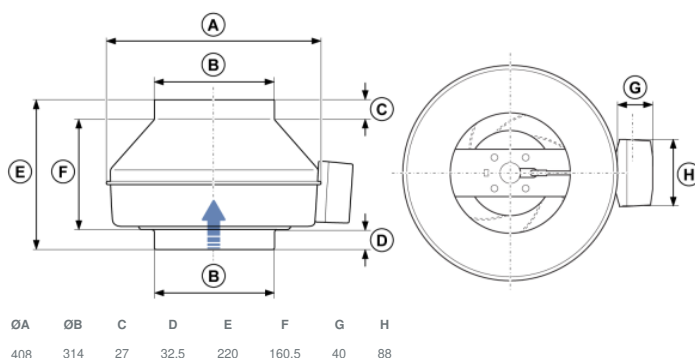

Données acoustiques	
Niveau sonore à 3 m (20m² Sabine)	50 dB(A)

Protection/Classification	
Indice de protection, moteur	IP44
Classe d'isolation	B

Données selon ErP	
Conformité ErP	ErP 2016; ErP 2018

Dimensions et poids	
Conduit Circul d'aspiration	315 mm
Conduit Circul de refoulement	315 mm
Poids	6,2 kg

Autres	
Type de connexion	Circulaire
Type de moteur	EC

Dimensions

Câblage

Terminal	Cable	Description
N	BU = Blue	
L	BK/BN = Black or Brown	
GND	GY = Green/Yellow	
1	WH = White	Tacho output, Isink max 10mA
2	BU = Blue	GND
3	YE = Yellow	Control input 0-10 VDC/PWM
4	RD = Red	Output 10 VDC max 1.1 mA

Internal potentiometer is mounted (removable) on the terminal block from the factory. Remove the internal potentiometer when you use an external speed controller for the EC fan.

Courbe de performance

Données hydrauliques