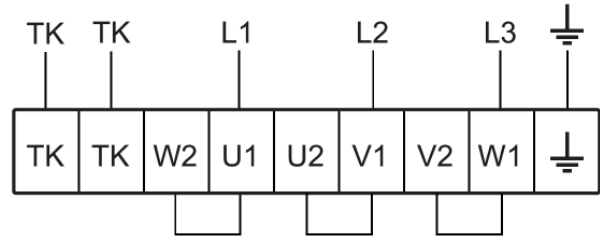

## Paramètres techniques

Données nominales	
Tension (nominale)	400 V
Fréquence	50 Hz
Phases	3~
Puissance installée	537 W
Intensité	1,25 A
Vitesse de rotation	1 413 tr/min
Débit d'air	max 4 244 m³/h
Température air en mouvement	max 70 °C
Temp. max. avec variateur	70 °C
Données acoustiques	
Niveau sonore à 3 m (20m² Sabine)	59 dB(A)
Protection/Classification	
Indice de protection, moteur	IP54
Classe d'isolation	F
Données selon ErP	
Conformité ErP	ErP 2018
Dimensions et poids	
Dimension du conduit, entrée (hauteur x largeur)	350 x 600 mm
Dimension du conduit, sortie (hauteur x largeur)	350 x 600 mm
Poids	32 kg
Autres	
Type de connexion	Rectangulaire
Type de moteur	AC

## Dimensions

400V 3~

230V 3~

### Courbe de performance

Données hydrauliques										
Débit d'air requis										2122 m3/h
Pression statique requis										330 Pa
Débit d'air au point de fonctionnement										2122 m3/h
Pression statique au point de fonctionnement										330 Pa
Densité de l'air										1,204 kg/m³
Puissance										463,8 W
Vitesse										1426 rpm
Intensité										1,20 A
SFP										0,787 kW/m3/s
Tension de régulation										400,0 V
Tension d'alimentation										400 V
Niveau de puissance sonore		63	125	250	500	1k	2k	4k	8k	Total
Entrée	dB(A)	61	72	67	70	68	67	63	55	77
Sortie	dB(A)	63	73	72	74	74	71	66	57	80
Rayonné	dB(A)	34	64	58	54	55	53	49	39	66
Niveau de pression acoustique à 3m (20 m² Sabine)	dB(A)	-	-	-	-	-	-	-	-	59
Niveau de pression acoustique à 3m (champ libre)	dB(A)	-	-	-	-	-	-	-	-	45
Accessoires										