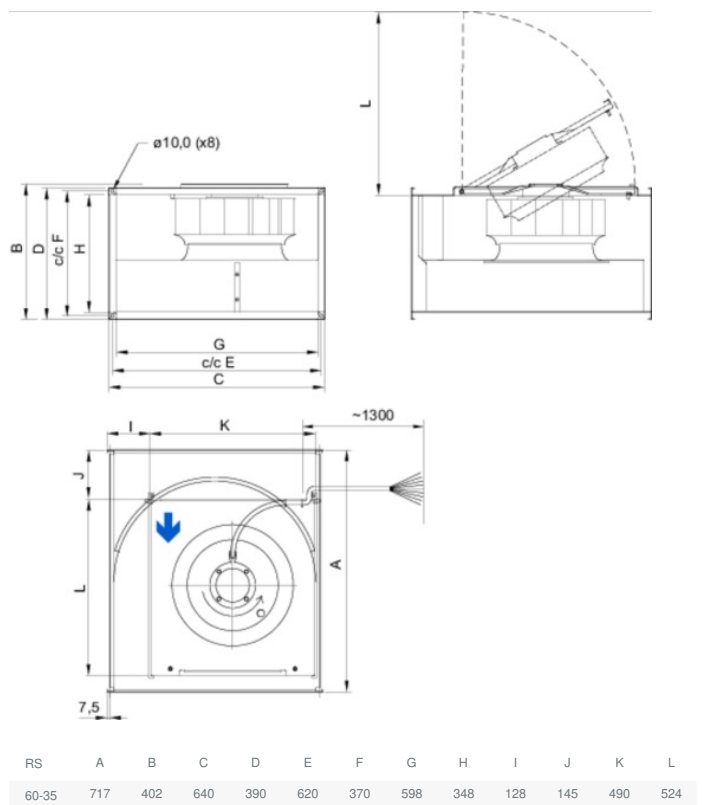

## Paramètres techniques

Données nominales	
Tension (nominale)	400 V
Fréquence	50 Hz
Phases	3~
Puissance installée	537 W
Intensité	1,25 A
Vitesse de rotation	1 413 tr/min
Débit d'air	max 4 244 m³/h
Température air en mouvement	max 70 °C
Temp. max. avec variateur	70 °C
Données acoustiques	
Niveau sonore à 3 m (20m² Sabine)	59 dB(A)
Protection/Classification	
Indice de protection, moteur	IP54
Classe d'isolation	F
Données selon ErP	
Conformité ErP	ErP 2018
Dimensions et poids	
Dimension du conduit, entrée (hauteur x largeur)	350 x 600 mm
Dimension du conduit, sortie (hauteur x largeur)	350 x 600 mm
Poids	32 kg
Autres	
Type de connexion	Rectangulaire
Type de moteur	AC

## Dimensions

400V 3~

230V 3~

### Courbe de performance

Données hydrauliques										
Débit d'air requis										2122 m3/h
Pression statique requis										330 Pa
Débit d'air au point de fonctionnement										2122 m3/h
Pression statique au point de fonctionnement										330 Pa
Densité de l'air										1,204 kg/m³
Puissance										463,8 W
Vitesse										1426 rpm
Intensité										1,20 A
SFP										0,787 kW/m3/s
Tension de régulation										400,0 V
Tension d'alimentation										400 V
Niveau de puissance sonore		63	125	250	500	1k	2k	4k	8k	Total
Entrée	dB(A)	61	72	67	70	68	67	63	55	77
Sortie	dB(A)	63	73	72	74	74	71	66	57	80
Rayonné	dB(A)	34	64	58	54	55	53	49	39	66
Niveau de pression acoustique à 3m (20 m² Sabine)	dB(A)	-	-	-	-	-	-	-	-	59
Niveau de pression acoustique à 3m (champ libre)	dB(A)	-	-	-	-	-	-	-	-	45
Accessoires										