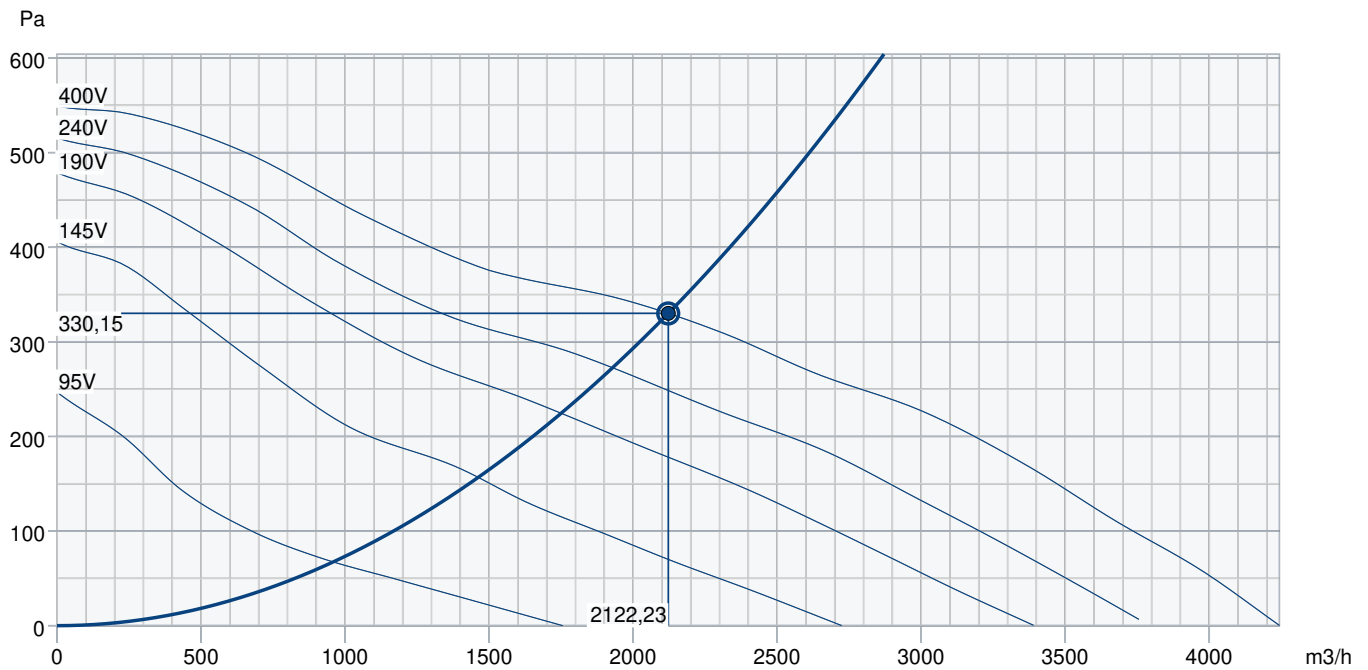

## Paramètres techniques

Données nominales	
Tension (nominale)	400 V
Fréquence	50 Hz
Phases	3~
Puissance installée	537 W
Intensité	1,25 A
Vitesse de rotation	1 413 tr/min
Débit d'air	max 4 244 m³/h
Température air en mouvement	max 70 °C
Temp. max. avec variateur	70 °C
Données acoustiques	
Niveau sonore à 3 m (20m² Sabine)	59 dB(A)
Protection/Classification	
Indice de protection, moteur	IP54
Classe d'isolation	F
Données selon ErP	
Conformité ErP	ErP 2018
Dimensions et poids	
Dimension du conduit, entrée (hauteur x largeur)	350 x 600 mm
Dimension du conduit, sortie (hauteur x largeur)	350 x 600 mm
Poids	32 kg
Autres	
Type de connexion	Rectangulaire
Type de moteur	AC

## Dimensions

400V 3~

230V 3~

### Courbe de performance

Données hydrauliques										
Débit d'air requis										2122 m3/h
Pression statique requis										330 Pa
Débit d'air au point de fonctionnement										2122 m3/h
Pression statique au point de fonctionnement										330 Pa
Densité de l'air										1,204 kg/m³
Puissance										463,8 W
Vitesse										1426 rpm
Intensité										1,20 A
SFP										0,787 kW/m3/s
Tension de régulation										400,0 V
Tension d'alimentation										400 V
Niveau de puissance sonore		63	125	250	500	1k	2k	4k	8k	Total
Entrée	dB(A)	61	72	67	70	68	67	63	55	77
Sortie	dB(A)	63	73	72	74	74	71	66	57	80
Rayonné	dB(A)	34	64	58	54	55	53	49	39	66
Niveau de pression acoustique à 3m (20 m² Sabine)	dB(A)	-	-	-	-	-	-	-	-	59
Niveau de pression acoustique à 3m (champ libre)	dB(A)	-	-	-	-	-	-	-	-	45
Accessoires										