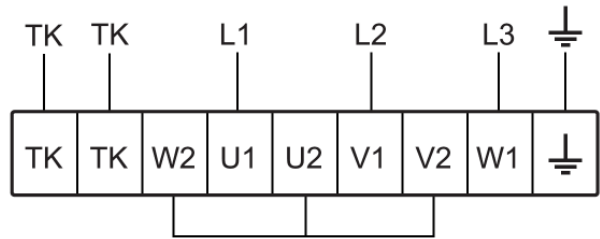

## Paramètres techniques

Données nominales	
Tension (nominale)	400 V
Fréquence	50 Hz
Phases	3~
Puissance installée	537 W
Intensité	1,25 A
Vitesse de rotation	1 413 tr/min
Débit d'air	max 4 244 m³/h
Température air en mouvement	max 70 °C
Temp. max. avec variateur	70 °C
Données acoustiques	
Niveau sonore à 3 m (20m² Sabine)	59 dB(A)
Protection/Classification	
Indice de protection, moteur	IP54
Classe d'isolation	F
Données selon ErP	
Conformité ErP	ErP 2018
Dimensions et poids	
Dimension du conduit, entrée (hauteur x largeur)	350 x 600 mm
Dimension du conduit, sortie (hauteur x largeur)	350 x 600 mm
Poids	32 kg
Autres	
Type de connexion	Rectangulaire
Type de moteur	AC

## Dimensions

400V 3~

230V 3~

### Courbe de performance

Données hydrauliques										
Débit d'air requis										2122 m3/h
Pression statique requis										330 Pa
Débit d'air au point de fonctionnement										2122 m3/h
Pression statique au point de fonctionnement										330 Pa
Densité de l'air										1,204 kg/m³
Puissance										463,8 W
Vitesse										1426 rpm
Intensité										1,20 A
SFP										0,787 kW/m3/s
Tension de régulation										400,0 V
Tension d'alimentation										400 V
Niveau de puissance sonore		63	125	250	500	1k	2k	4k	8k	Total
Entrée	dB(A)	61	72	67	70	68	67	63	55	77
Sortie	dB(A)	63	73	72	74	74	71	66	57	80
Rayonné	dB(A)	34	64	58	54	55	53	49	39	66
Niveau de pression acoustique à 3m (20 m² Sabine)	dB(A)	-	-	-	-	-	-	-	-	59
Niveau de pression acoustique à 3m (champ libre)	dB(A)	-	-	-	-	-	-	-	-	45
Accessoires										