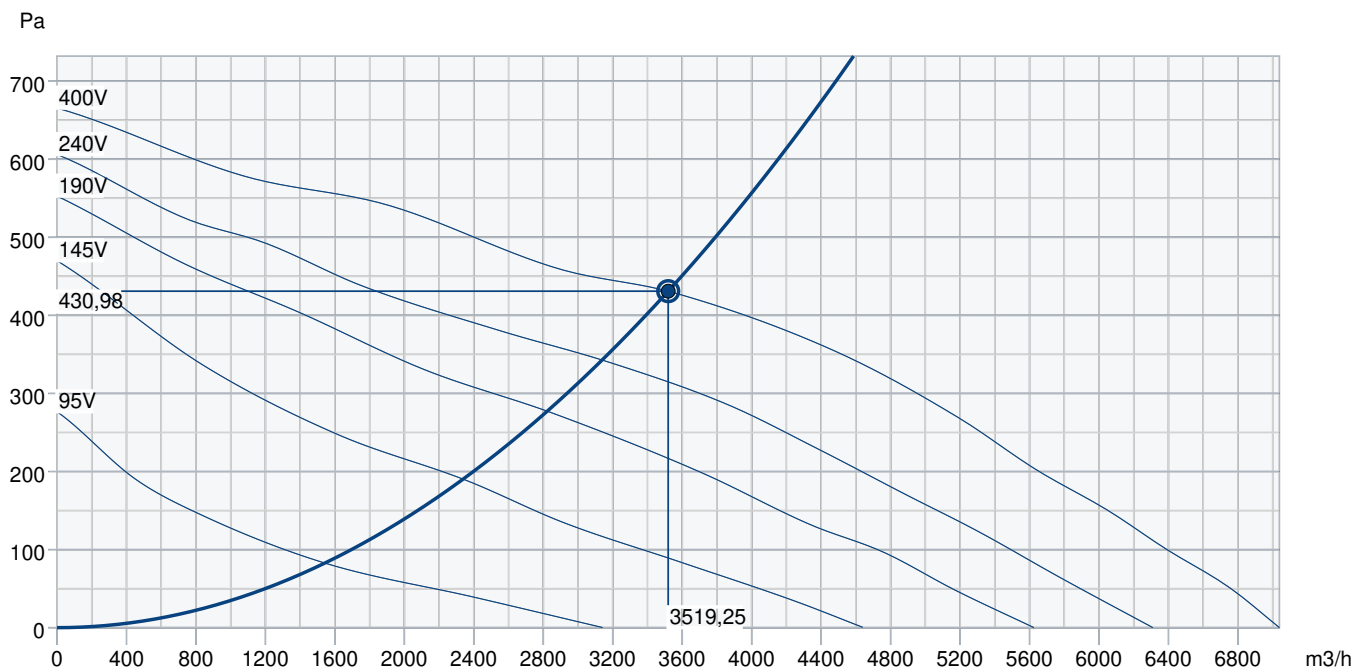

Paramètres techniques

Données nominales	
Tension (nominale)	400 V
Fréquence	50 Hz
Phases	3~
Puissance installée	886 W
Intensité	1,82 A
Vitesse de rotation	1 399 tr/min
Débit d'air	max 7 038 m³/h
Température air en mouvement	max 70 °C
Temp. max. avec variateur	70 °C
Données acoustiques	
Niveau sonore à 3 m (20m² Sabine)	61 dB(A)
Protection/Classification	
Indice de protection, moteur	IP54
Classe d'isolation	F
Données selon ErP	
Conformité ErP	ErP 2018
Dimensions et poids	
Dimension du conduit, entrée (hauteur x largeur)	500 x 800 mm
Dimension du conduit, sortie (hauteur x largeur)	500 x 800 mm
Poids	61,6 kg
Autres	
Type de connexion	Rectangulaire
Type de moteur	AC

Dimensions

RS	A	B	C	D	E	F	G	H	I	J	K	L	M
80-50	88 2	56 0	84 0	54 1	82 0	52 0	79 8	498	182,5	190	614	644	650

400V 3~

230V 3~

Courbe de performance

Données hydrauliques	
Débit d'air requis	3519 m3/h
Pression statique requis	431 Pa
Débit d'air au point de fonctionnement	3519 m3/h
Pression statique au point de fonctionnement	431 Pa
Densité de l'air	1,204 kg/m³
Puissance	805,2 W
Vitesse	1412 rpm
Intensité	1,69 A
SFP	0,824 kW/m3/s
Tension de régulation	400,0 V
Tension d'alimentation	400 V

Niveau de puissance sonore		63	125	250	500	1k	2k	4k	8k	Total
Entrée	dB(A)	60	73	68	70	69	68	64	57	77
Sortie	dB(A)	61	77	73	73	75	71	66	58	82
Rayonné	dB(A)	43	66	60	57	57	57	54	47	68
Niveau de pression acoustique à 3m (20 m² Sabine)	dB(A)	-	-	-	-	-	-	-	-	61
Niveau de pression acoustique à 3m (champ libre)	dB(A)	-	-	-	-	-	-	-	-	47