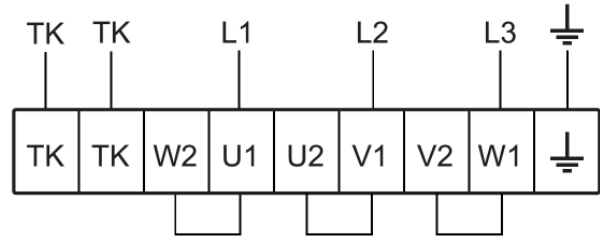

Paramètres techniques

Données nominales	
Tension (nominale)	400 V
Fréquence	50 Hz
Phases	3~
Puissance installée	886 W
Intensité	1,82 A
Vitesse de rotation	1 399 tr/min
Débit d'air	max 7 038 m³/h
Température air en mouvement	max 70 °C
Temp. max. avec variateur	70 °C
Données acoustiques	
Niveau sonore à 3 m (20m² Sabine)	61 dB(A)
Protection/Classification	
Indice de protection, moteur	IP54
Classe d'isolation	F
Données selon ErP	
Conformité ErP	ErP 2018
Dimensions et poids	
Dimension du conduit, entrée (hauteur x largeur)	500 x 800 mm
Dimension du conduit, sortie (hauteur x largeur)	500 x 800 mm
Poids	61,6 kg
Autres	
Type de connexion	Rectangulaire
Type de moteur	AC

Dimensions

RS	A	B	C	D	E	F	G	H	I	J	K	L	M
80-50	88 2	56 0	84 0	54 1	82 0	52 0	79 8	498	182,5	190	614	644	650

400V 3~

230V 3~

Courbe de performance

Données hydrauliques	
Débit d'air requis	3519 m3/h
Pression statique requis	431 Pa
Débit d'air au point de fonctionnement	3519 m3/h
Pression statique au point de fonctionnement	431 Pa
Densité de l'air	1,204 kg/m³
Puissance	805,2 W
Vitesse	1412 rpm
Intensité	1,69 A
SFP	0,824 kW/m3/s
Tension de régulation	400,0 V
Tension d'alimentation	400 V

Niveau de puissance sonore		63	125	250	500	1k	2k	4k	8k	Total
Entrée	dB(A)	60	73	68	70	69	68	64	57	77
Sortie	dB(A)	61	77	73	73	75	71	66	58	82
Rayonné	dB(A)	43	66	60	57	57	57	54	47	68
Niveau de pression acoustique à 3m (20 m² Sabine)	dB(A)	-	-	-	-	-	-	-	-	61
Niveau de pression acoustique à 3m (champ libre)	dB(A)	-	-	-	-	-	-	-	-	47