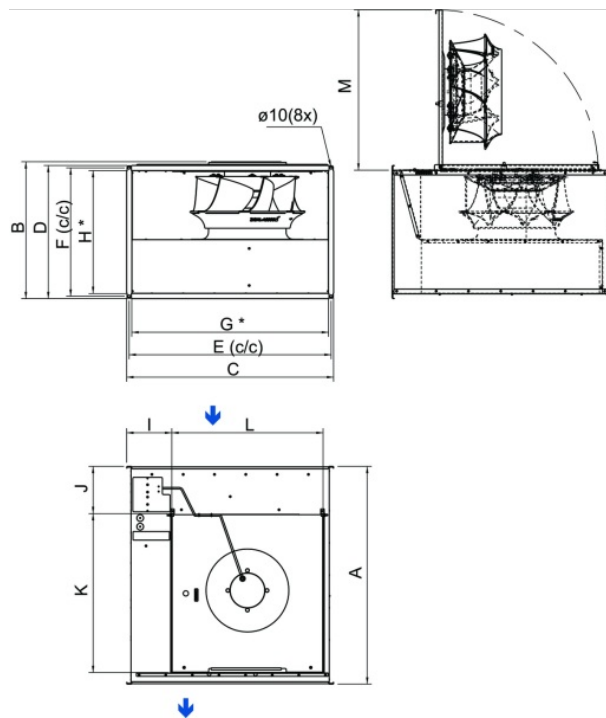

Paramètres techniques

Données nominales	
Tension (nominale)	400 V
Fréquence	50 Hz
Phases	3~
Puissance installée	886 W
Intensité	1,82 A
Vitesse de rotation	1 399 tr/min
Débit d'air	max 7 038 m³/h
Température air en mouvement	max 70 °C
Temp. max. avec variateur	70 °C
Données acoustiques	
Niveau sonore à 3 m (20m² Sabine)	61 dB(A)
Protection/Classification	
Indice de protection, moteur	IP54
Classe d'isolation	F
Données selon ErP	
Conformité ErP	ErP 2018
Dimensions et poids	
Dimension du conduit, entrée (hauteur x largeur)	500 x 800 mm
Dimension du conduit, sortie (hauteur x largeur)	500 x 800 mm
Poids	61,6 kg
Autres	
Type de connexion	Rectangulaire
Type de moteur	AC

Dimensions

RS	A	B	C	D	E	F	G	H	I	J	K	L	M
80-50	88 2	56 0	84 0	54 1	82 0	52 0	79 8	498	182,5	190	614	644	650

400V 3~

230V 3~

Courbe de performance

Données hydrauliques	
Débit d'air requis	3519 m3/h
Pression statique requis	431 Pa
Débit d'air au point de fonctionnement	3519 m3/h
Pression statique au point de fonctionnement	431 Pa
Densité de l'air	1,204 kg/m³
Puissance	805,2 W
Vitesse	1412 rpm
Intensité	1,69 A
SFP	0,824 kW/m3/s
Tension de régulation	400,0 V
Tension d'alimentation	400 V