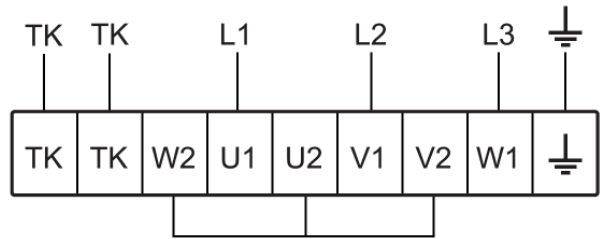

Paramètres techniques

Données nominales	
Tension (nominale)	400 V
Fréquence	50 Hz
Phases	3~
Puissance installée	886 W
Intensité	1,82 A
Vitesse de rotation	1 399 tr/min
Débit d'air	max 7 038 m³/h
Température air en mouvement	max 70 °C
Temp. max. avec variateur	70 °C
Données acoustiques	
Niveau sonore à 3 m (20m² Sabine)	61 dB(A)
Protection/Classification	
Indice de protection, moteur	IP54
Classe d'isolation	F
Données selon ErP	
Conformité ErP	ErP 2018
Dimensions et poids	
Dimension du conduit, entrée (hauteur x largeur)	500 x 800 mm
Dimension du conduit, sortie (hauteur x largeur)	500 x 800 mm
Poids	61,6 kg
Autres	
Type de connexion	Rectangulaire
Type de moteur	AC

Dimensions

RS	A	B	C	D	E	F	G	H	I	J	K	L	M
80-50	88 2	56 0	84 0	54 1	82 0	52 0	79 8	498	182,5	190	614	644	650

400V 3~

230V 3~

Courbe de performance

Données hydrauliques	
Débit d'air requis	3519 m3/h
Pression statique requis	431 Pa
Débit d'air au point de fonctionnement	3519 m3/h
Pression statique au point de fonctionnement	431 Pa
Densité de l'air	1,204 kg/m³
Puissance	805,2 W
Vitesse	1412 rpm
Intensité	1,69 A
SFP	0,824 kW/m3/s
Tension de régulation	400,0 V
Tension d'alimentation	400 V