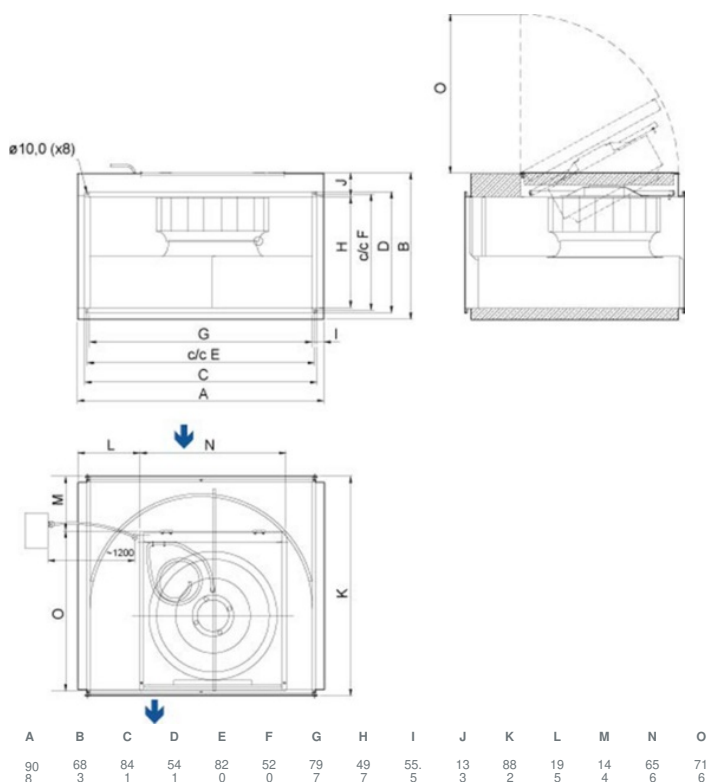

Paramètres techniques

Données nominales	
Tension (nominale)	400 V
Fréquence	50 Hz
Phases	3~
Puissance installée	886 W
Intensité	1,82 A
Vitesse de rotation	1 399 tr/min
Débit d'air	max 7 038 m³/h
Température air en mouvement	max 70 °C
Temp. max. avec variateur	70 °C
Données acoustiques	
Niveau sonore à 3 m (20m² Sabine)	53 dB(A)
Protection/Classification	
Indice de protection, moteur	IP54
Classe d'isolation	F
Données selon ErP	
Conformité ErP	ErP 2018
Dimensions et poids	
Dimension du conduit, entrée (hauteur x largeur)	500 x 800 mm
Dimension du conduit, sortie (hauteur x largeur)	500 x 800 mm
Poids	104 kg
Autres	
Type de moteur	AC

Dimensions

400V 3~

230V 3~

Courbe de performance

Données hydrauliques										
Débit d'air requis										3519 m3/h
Pression statique requis										431 Pa
Débit d'air au point de fonctionnement										3519 m3/h
Pression statique au point de fonctionnement										431 Pa
Densité de l'air										1,204 kg/m³
Puissance										805,2 W
Vitesse										1412 rpm
Intensité										1,69 A
SFP										0,824 kW/m3/s
Tension de régulation										400,0 V
Tension d'alimentation										400 V
Niveau de puissance sonore		63	125	250	500	1k	2k	4k	8k	Total
Entrée	dB(A)	57	71	62	65	63	61	57	51	73
Sortie	dB(A)	61	77	73	73	75	71	66	58	82
Rayonné	dB(A)	40	58	53	50	49	42	39	38	60
Niveau de pression acoustique à 3m (20 m² Sabine)	dB(A)	-	-	-	-	-	-	-	-	53
Niveau de pression acoustique à 3m (champ libre)	dB(A)	-	-	-	-	-	-	-	-	39
Accessoires										