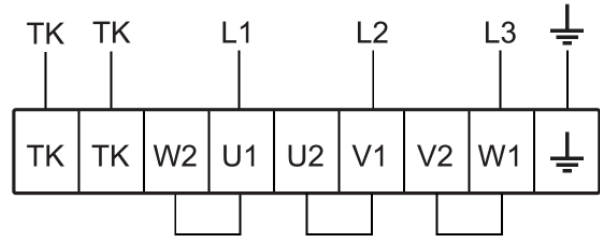

Paramètres techniques

Données nominales	
Tension (nominale)	400 V
Fréquence	50 Hz
Phases	3~
Puissance installée	886 W
Intensité	1,82 A
Vitesse de rotation	1 399 tr/min
Débit d'air	max 7 038 m³/h
Température air en mouvement	max 70 °C
Temp. max. avec variateur	70 °C
Données acoustiques	
Niveau sonore à 3 m (20m² Sabine)	53 dB(A)
Protection/Classification	
Indice de protection, moteur	IP54
Classe d'isolation	F
Données selon ErP	
Conformité ErP	ErP 2018
Dimensions et poids	
Dimension du conduit, entrée (hauteur x largeur)	500 x 800 mm
Dimension du conduit, sortie (hauteur x largeur)	500 x 800 mm
Poids	104 kg
Autres	
Type de moteur	AC

Dimensions

400V 3~

230V 3~

Courbe de performance

Données hydrauliques										
Débit d'air requis										3519 m3/h
Pression statique requis										431 Pa
Débit d'air au point de fonctionnement										3519 m3/h
Pression statique au point de fonctionnement										431 Pa
Densité de l'air										1,204 kg/m³
Puissance										805,2 W
Vitesse										1412 rpm
Intensité										1,69 A
SFP										0,824 kW/m3/s
Tension de régulation										400,0 V
Tension d'alimentation										400 V
Niveau de puissance sonore		63	125	250	500	1k	2k	4k	8k	Total
Entrée	dB(A)	57	71	62	65	63	61	57	51	73
Sortie	dB(A)	61	77	73	73	75	71	66	58	82
Rayonné	dB(A)	40	58	53	50	49	42	39	38	60
Niveau de pression acoustique à 3m (20 m² Sabine)	dB(A)	-	-	-	-	-	-	-	-	53
Niveau de pression acoustique à 3m (champ libre)	dB(A)	-	-	-	-	-	-	-	-	39
Accessoires										