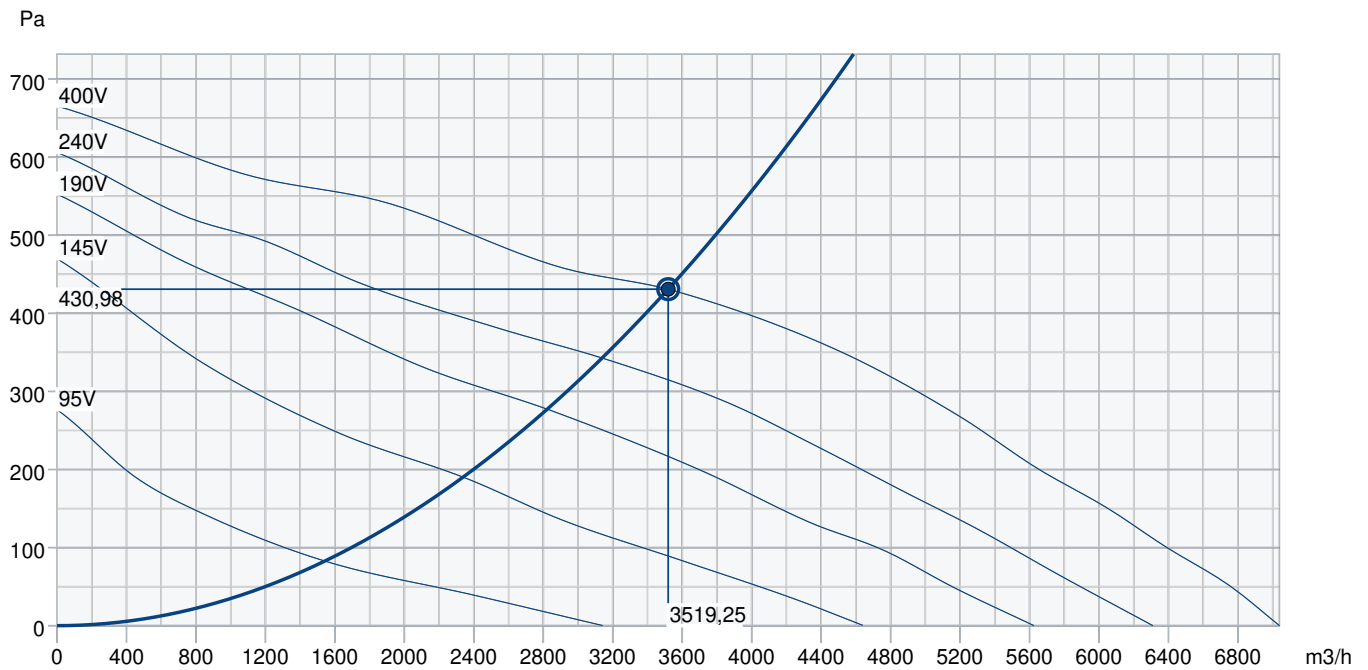

Paramètres techniques

Données nominales	
Tension (nominale)	400 V
Fréquence	50 Hz
Phases	3~
Puissance installée	886 W
Intensité	1,82 A
Vitesse de rotation	1 399 tr/min
Débit d'air	max 7 038 m³/h
Température air en mouvement	max 70 °C
Temp. max. avec variateur	70 °C
Données acoustiques	
Niveau sonore à 3 m (20m² Sabine)	53 dB(A)
Protection/Classification	
Indice de protection, moteur	IP54
Classe d'isolation	F
Données selon ErP	
Conformité ErP	ErP 2018
Dimensions et poids	
Dimension du conduit, entrée (hauteur x largeur)	500 x 800 mm
Dimension du conduit, sortie (hauteur x largeur)	500 x 800 mm
Poids	104 kg
Autres	
Type de moteur	AC

Dimensions

400V 3~

230V 3~

Courbe de performance

Données hydrauliques										
Débit d'air requis										3519 m3/h
Pression statique requis										431 Pa
Débit d'air au point de fonctionnement										3519 m3/h
Pression statique au point de fonctionnement										431 Pa
Densité de l'air										1,204 kg/m³
Puissance										805,2 W
Vitesse										1412 rpm
Intensité										1,69 A
SFP										0,824 kW/m3/s
Tension de régulation										400,0 V
Tension d'alimentation										400 V
Niveau de puissance sonore		63	125	250	500	1k	2k	4k	8k	Total
Entrée	dB(A)	57	71	62	65	63	61	57	51	73
Sortie	dB(A)	61	77	73	73	75	71	66	58	82
Rayonné	dB(A)	40	58	53	50	49	42	39	38	60
Niveau de pression acoustique à 3m (20 m² Sabine)	dB(A)	-	-	-	-	-	-	-	-	53
Niveau de pression acoustique à 3m (champ libre)	dB(A)	-	-	-	-	-	-	-	-	39
Accessoires										